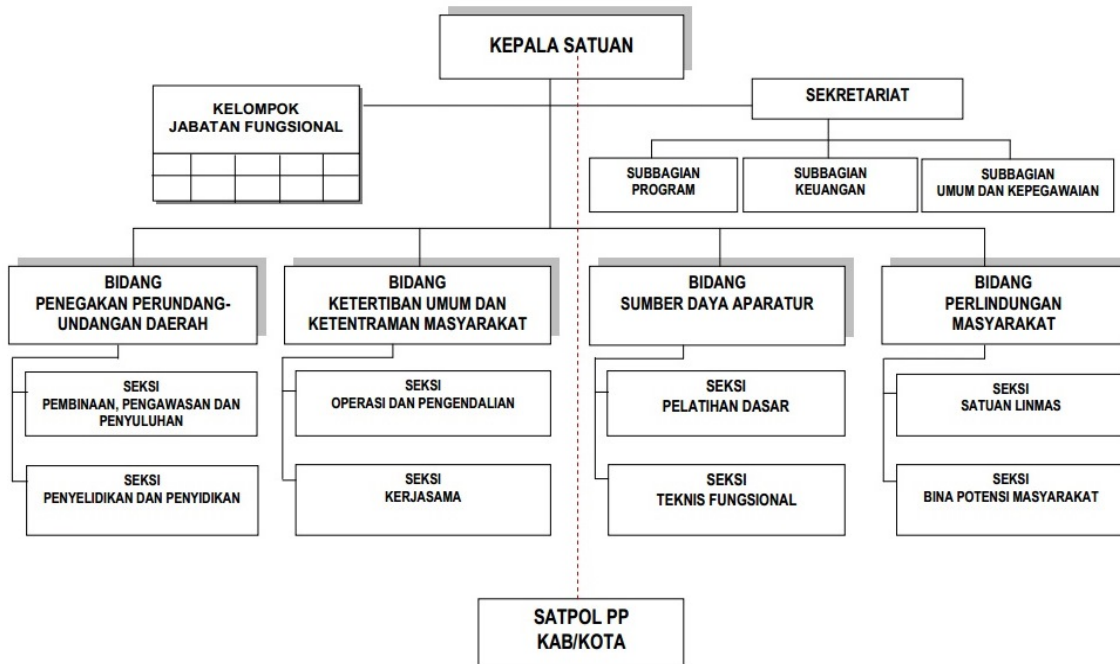

STRUKTUR ORGANISASI

BAGAN STRUKTUR ORGANISASI
SATPOL PP PROVINSI

LAMPIRAN I : PERATURAN MENTERI DALAM NEGERI.
NOMOR : 40 TAHUN 2011
TANGGAL : 13 September 2011

a. Kepala Satuan Polisi Pamong Praja Provinsi Jawa Timur

b. Sekretariat, membawahi :

- Sub Bagian Tata Usaha ;
- Sub Bagian Penyusunan Program;

- Sub Bagian Keuangan.

c. Bidang Sumber Daya Aparatur, membawahi :

- Seksi Pelatihan Dasar ;
- Seksi Teknis Fungsional ;

d. Bidang Ketertiban Umum dan Ketentraman Masyarakat, membawahi :

- Seksi Kerjasama
- Seksi Operasi dan Pengendalian ;

e. Bidang Penegakan Perundang-undangan Daerah, membawahi :

- Seksi Pembinaan, Pengawasan dan Penyuluhan ;
- Seksi Penyidikan dan Penindakan ;

f. Bidang Perlindungan Masyarakat, membawahi :

- Seksi Satuan Linmas ;

- Seksi Bina Potensi Masyarakat;