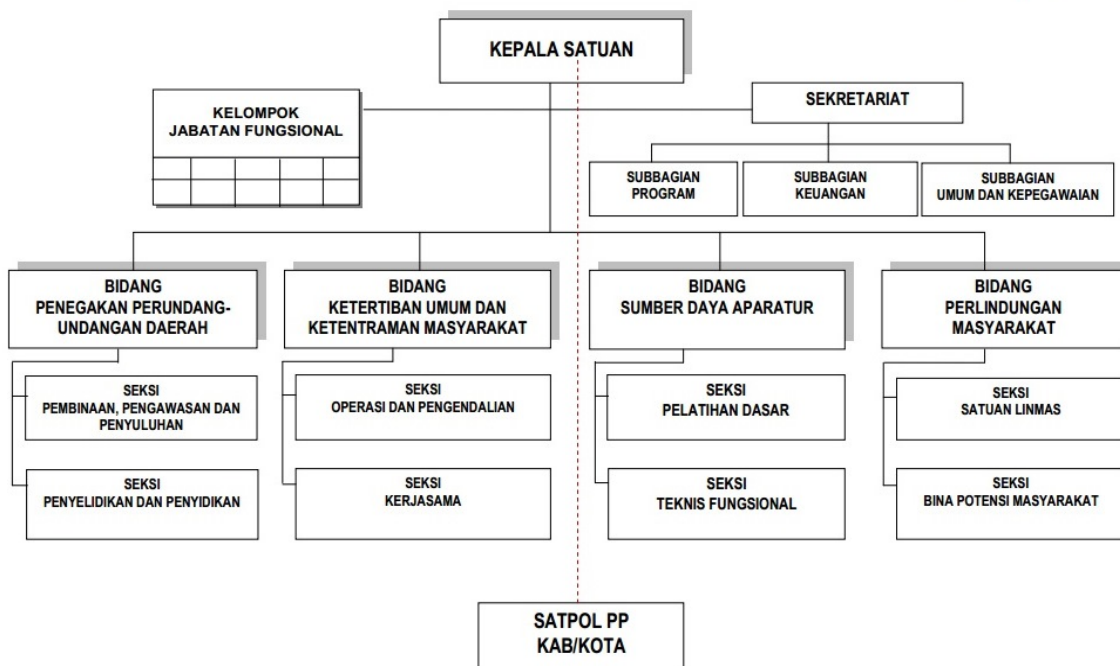

STRUKTUR ORGANISASI

BAGAN STRUKTUR ORGANISASI
SATPOL PP PROVINSI

LAMPIRAN I : PERATURAN MENTERI DALAM NEGERI.
NOMOR : 40 TAHUN 2011
TANGGAL : 13 September 2011

a. Kepala Satuan Polisi Pamong Praja Provinsi Jawa Timur

b. Sekretariat, membawahi :

- Sub Bagian Tata Usaha ;

- Sub Bagian Penyusunan Program;

- Sub Bagian Keuangan.

c. Bidang Sumber Daya Aparatur, membawahi :

- Seksi Pelatihan Dasar ;
- Seksi Teknis Fungsional ;

d. Bidang Ketertiban Umum dan Ketentraman Masyarakat, membawahi :

- Seksi Kerjasama
- Seksi Operasi dan Pengendalian ;

e. Bidang Penegakan Perundang-undangan Daerah, membawahi :

- Seksi Pembinaan, Pengawasan dan Penyuluhan ;
- Seksi Penyidikan dan Penindakan ;

f. Bidang Perlindungan Masyarakat, membawahi :

- Seksi Satuan Linmas ;

- Seksi Bina Potensi Masyarakat;